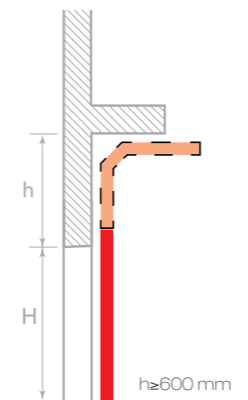

KPSIS dintel semi-vertical
KPSIS dintel semi-vertical

CARACTERÍSTICAS
CARACTERÍSTICAS

Painéis: branco/cinza
Estrutura: monotrilha
Acessórios: visor
Painéis: branco/gris
Estrutura: monorriel
Acessórios: visor

KPSIV dintel vertical
KPSIV dintel vertical

CARACTERÍSTICAS
CARACTERÍSTICAS

Painéis: branco/cinza
Estrutura: monotrilha
Acessórios: visor
Painéis: branco/gris
Estrutura: monorriel
Acessórios: visor

KPSIR dintel rebaixado
KPSIR dintel rebajado