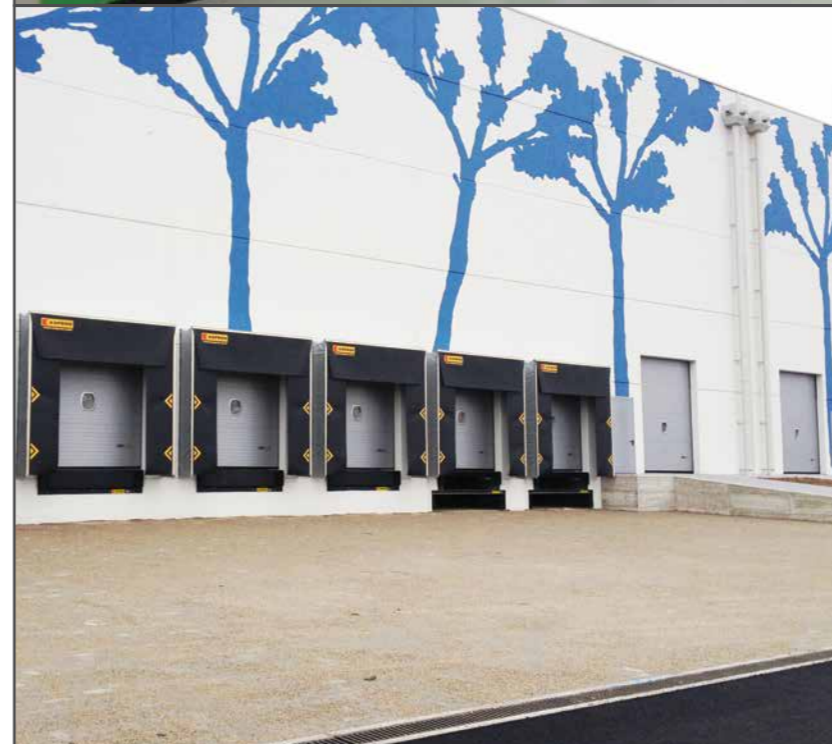

SOLUCIONES INTELIGENTES

SOLUCIONES INTELIGENTES

CARACTERÍSTICAS
CARACTERÍSTICAS

Painéis: branco/cinza
Estrutura: monotrilha
Acessórios: visor
Painéis: branco/gris
Estrutura: monorriel
Acessórios: visor

CARACTERÍSTICAS
CARACTERÍSTICAS

Painéis: branco/cinza
Estrutura: monotrilha
Acessórios: visor
Painéis: branco/gris
Estrutura: monorriel
Acessórios: visor

CARACTERÍSTICAS
CARACTERÍSTICAS

Painéis: branco/cinza
Estrutura: monotrilha
Acessórios: visor
Painéis: branco/gris
Estrutura: monorriel
Acessórios: visor

CARACTERÍSTICAS
CARACTERÍSTICAS

Painéis: branco/cinza
Estrutura: trilho duplo
Acessórios: visor único
Painéis: branco/gris
Estrutura: riel doble
Acessórios: visor individual