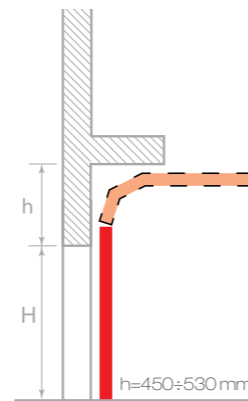

KPSIS dintel semi-vertical
KPSIS dintel semi-vertical

CARACTERÍSTICAS
CARACTERÍSTICAS

Painéis: branco/cinza
Estrutura: monotrilha
Acessórios: visor
Painéis: branco/gris
Estrutura: monorriel
Acessórios: visor

KPSIV dintel vertical
KPSIV dintel vertical

CARACTERÍSTICAS
CARACTERÍSTICAS

Painéis: branco/cinza
Estrutura: monotrilha
Acessórios: visor
Painéis: branco/gris
Estrutura: monorriel
Acessórios: visor

KPSIR dintel rebaixado
KPSIR dintel rebajado