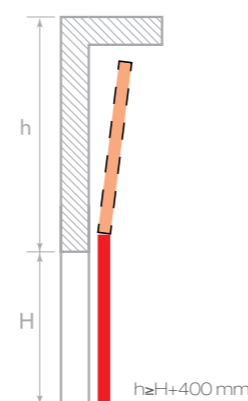

KPSIS dintel semi-vertical
KPSIS dintel semi-vertical

CARACTERÍSTICAS
CARACTERÍSTICAS

Painéis: branco/cinza
Estrutura: monotrilha
Acessórios: visor
Painéis: branco/gris
Estrutura: monorriel
Acessórios: visor

KPSIV dintel vertical
KPSIV dintel vertical

CARACTERÍSTICAS
CARACTERÍSTICAS

Painéis: branco/cinza
Estrutura: monotrilha
Acessórios: visor
Painéis: branco/gris
Estrutura: monorriel
Acessórios: visor

KPSIR dintel rebaixado
KPSIR dintel rebajado