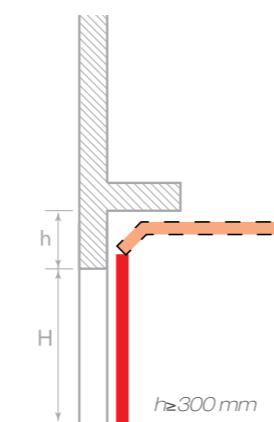

SOLUCIONES INTELIGENTES

SOLUCIONES INTELIGENTES

CARACTERÍSTICAS
CARACTERÍSTICAS

Painéis: branco/cinza
Estrutura: monotrilha
Acessórios: visor
Painéis: branco/gris
Estrutura: monorriel
Acessórios: visor

CARACTERÍSTICAS
CARACTERÍSTICAS

Painéis: branco/cinza
Estrutura: monotrilha
Acessórios: visor
Painéis: branco/gris
Estrutura: monorriel
Acessórios: visor

CARACTERÍSTICAS
CARACTERÍSTICAS

Painéis: branco/cinza
Estrutura: monotrilha
Acessórios: visor
Painéis: branco/gris
Estrutura: monorriel
Acessórios: visor

CARACTERÍSTICAS
CARACTERÍSTICAS

Painéis: branco/cinza
Estrutura: trilho duplo
Acessórios: visor único
Painéis: branco/gris
Estrutura: riel doble
Acessórios: visor individual